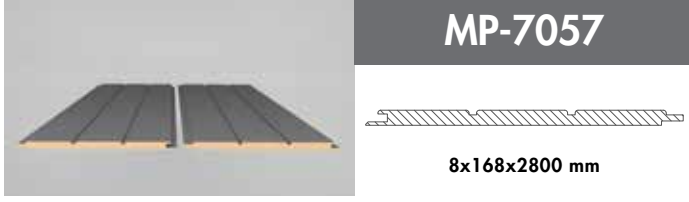

DUVAR KAPLAMA VE DEKORASYON PROFİLLERİ

WALL AND DECORATION PROFILES