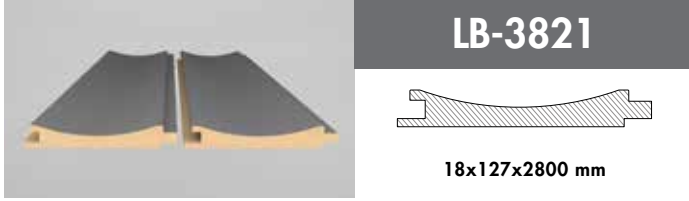

Yeni
New

Yeni
New