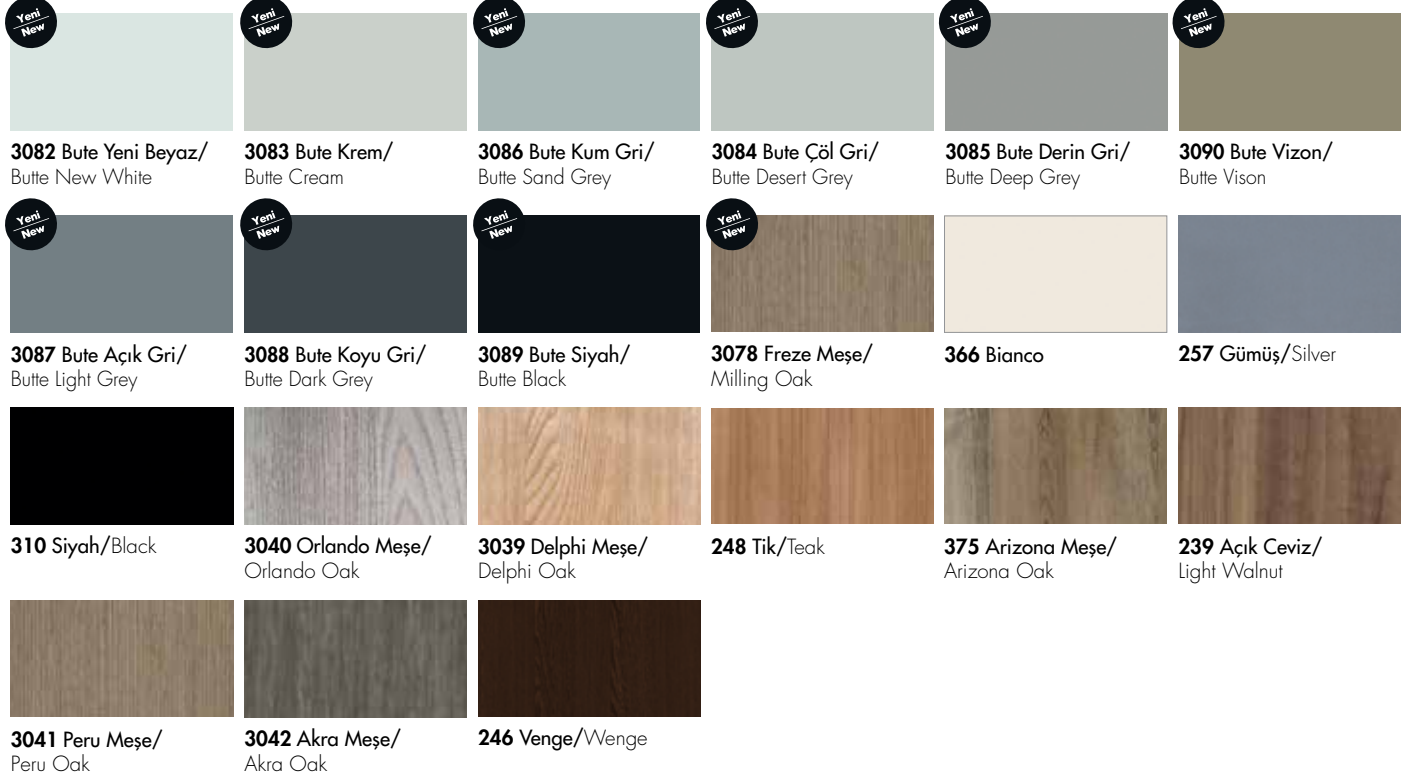

MOBİLYA PROFİLLERİ RENKLER

FURNITURE PROFILES COLORS

Beyaz Boyanabilir/White Paintable

231 Bute Beyaz/
Plain White

1. Grup / Group

2. Grup / Group

Supramat

*Yukarıdaki renklerden stoklu üretim bulunmaktadır.
These colors are produced as stock.

Renkler basılı ve dijital kataloglarda farklılık gösterebilir. Lütfen, satış noktalarımızda bulunan gerçek ürünler ile karşılaştırınız.
Colors may vary in digital and printed catalogs. Please compare with the actual products in the sales points.