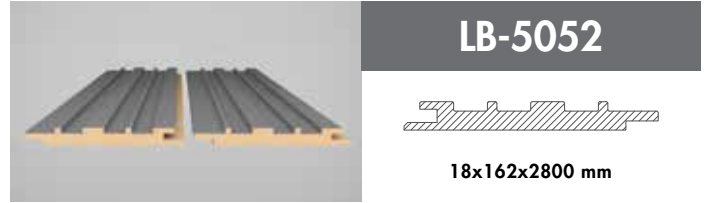

DUVAR KAPLAMA VE DEKORASYON PROFİLLERİ

WALL AND DECORATION PROFILES

Yeni
New

Yeni
New

Yeni
New

AKUSTİK/
ACOUSTIC

* LB-3771 ile LB-3771-Y arasındaki tek fark profillerin birleşim noktalarıdır. Kavisli alanlarda kanal yapısının esnekliği sebebi ile LB-3771 kullanımı tavsiye edilir. Düz yüzeylerde ise LB-3771-Y ürününün kullanımı önerilmektedir.

* The only difference between LB-3771 and LB-3771-Y is in the joint points of the profiles. Due to the flexibility of the channel structure in curved areas, the use of LB-3771 is recommended. For flat surfaces, the LB-3771-Y product is suggested.