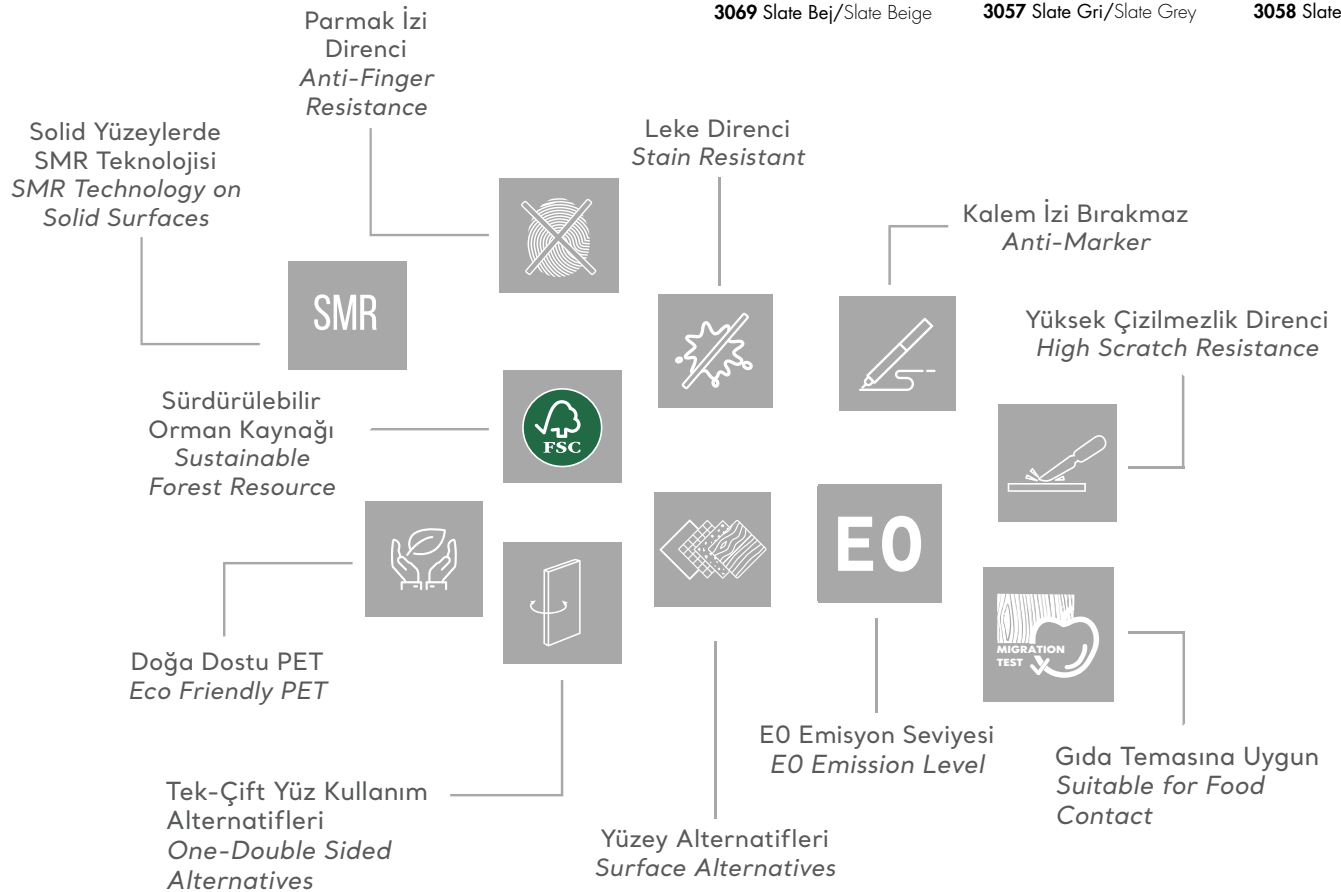

3063 Kroko Gri/Croco Grey

3056 Slate Krem/Slate Cream

3069 Slate Bej/Slate Beige

3057 Slate Gri/Slate Grey

3058 Slate Kahve/Slate Coffee

Tüm renklerle birebir uyumlu ABS ve PVC Kenar Bantları bulunmaktadır.
There are ABS and PVC Edge Bands that are perfectly compatible with all colors.