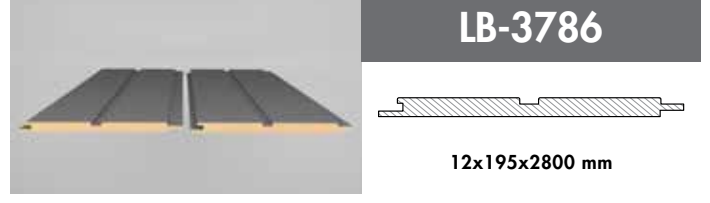

Yeni
New

Yeni
New