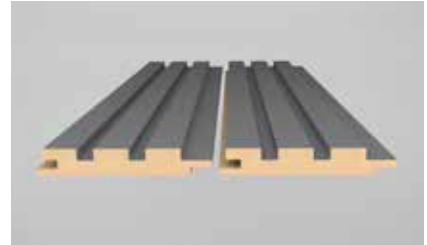

The design profile is being reshaped!

Remove boundaries in designs with AGT Profile Series. You can use it at your furnitures and decorations. Thanks to its wide decor and patterns, it allows you create unique places.

LB-3771-Y