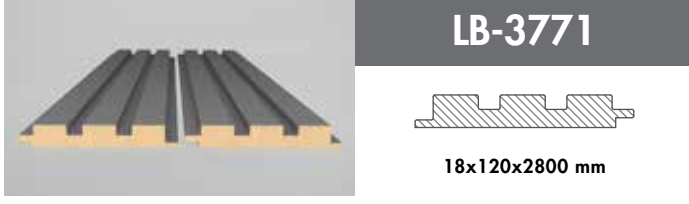

Yeni
New

Yeni
New