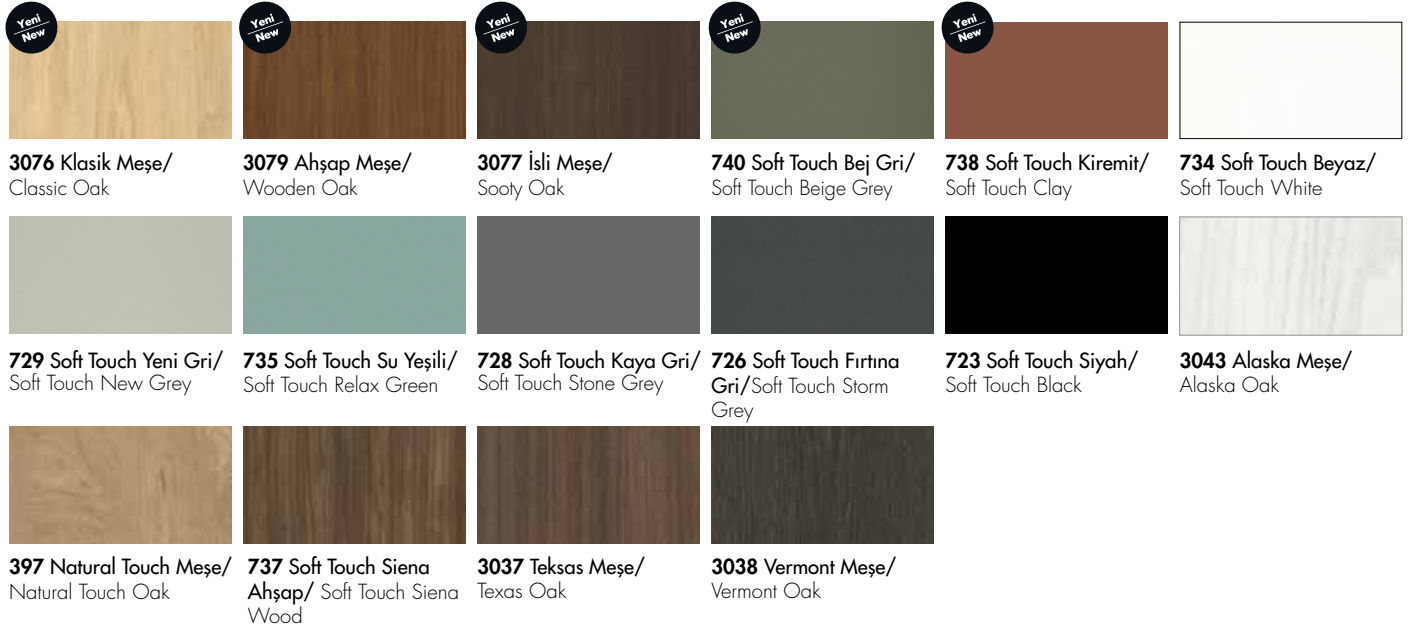

MOBİLYA PROFİLLERİ RENKLER

FURNITURE PROFILES COLORS

Beyaz Boyanabilir/White Paintable

231 Bute Beyaz/
Plain White

1. Grup / Group

2. Grup / Group

Supramat

*Yukarıdaki renklerden stoklu üretim bulunmaktadır.
These colors are produced as stock.

Renkler basılı ve dijital kataloglarda farklılık gösterebilir. Lütfen, satış noktalarımızda bulunan gerçek ürünler ile karşılaştırınız.
Colors may vary in digital and printed catalogs. Please compare with the actual products in the sales points.