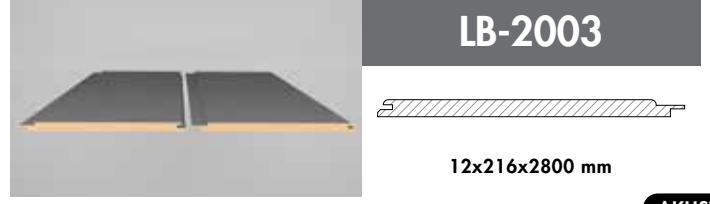

Yeni
New

Yeni
New