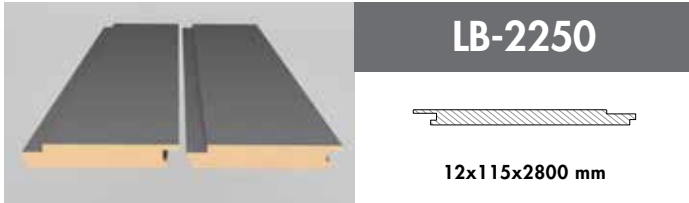

DUVAR KAPLAMA VE DEKORASYON PROFİLLERİ

WALL AND DECORATION PROFILES

Yeni
New

Yeni
New

Yeni
New

AKUSTİK/
ACOUSTIC

* LB-3771 ile LB-3771-Y arasındaki tek fark profillerin birleşim noktalarıdır. Kavisli alanlarda kanal yapısının esnekliği sebebi ile LB-3771 kullanımı tavsiye edilir. Düz yüzeylerde ise LB-3771-Y ürününün kullanımı önerilmektedir.

* The only difference between LB-3771 and LB-3771-Y is in the joint points of the profiles. Due to the flexibility of the channel structure in curved areas, the use of LB-3771 is recommended. For flat surfaces, the LB-3771-Y product is suggested.