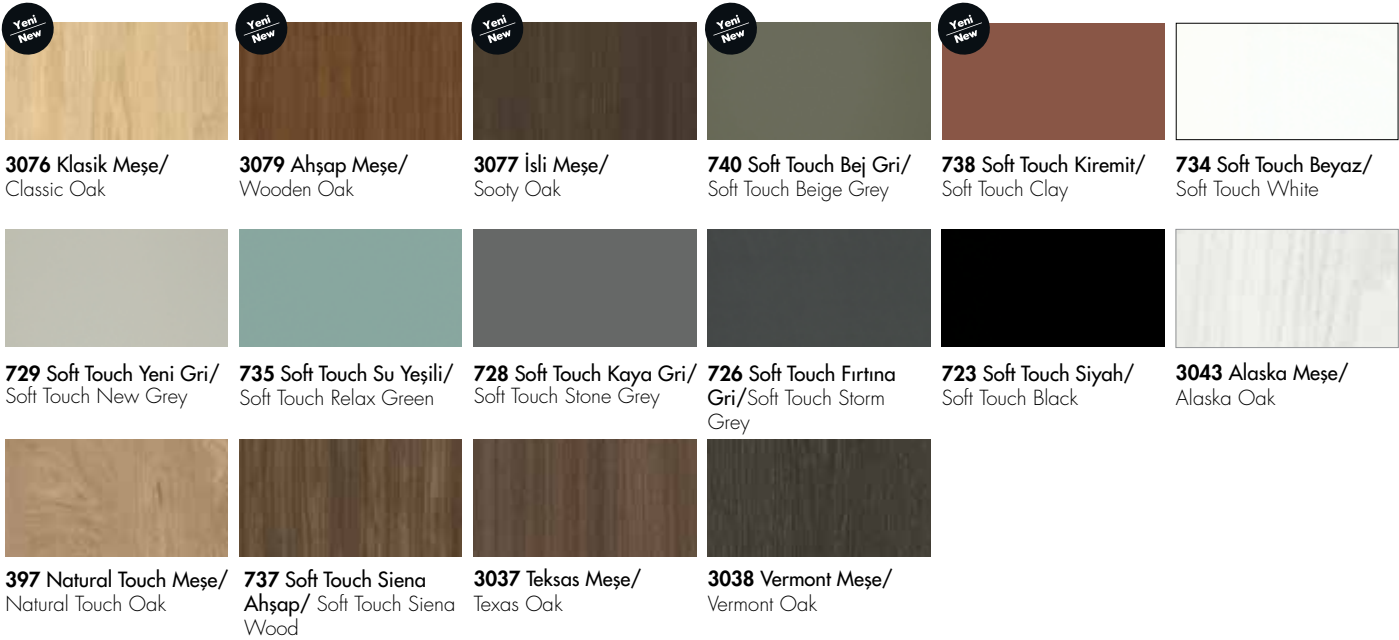

DUVAR VE DEKORASYON PROFİLLERİ RENKLER

WALL AND DECORATION PROFILES COLORS

Beyaz Boyanabilir/White Paintable

231 Bute Beyaz/
Plain White

1. Grup / Group

2. Grup / Group

Supramat

* Yukarıdaki renklerden stoklu üretim bulunmaktadır.
These colors are produced as stock.