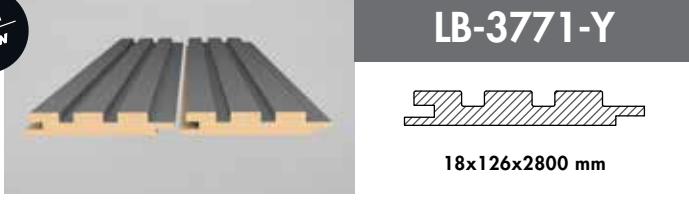

Yeni
New

Yeni
New