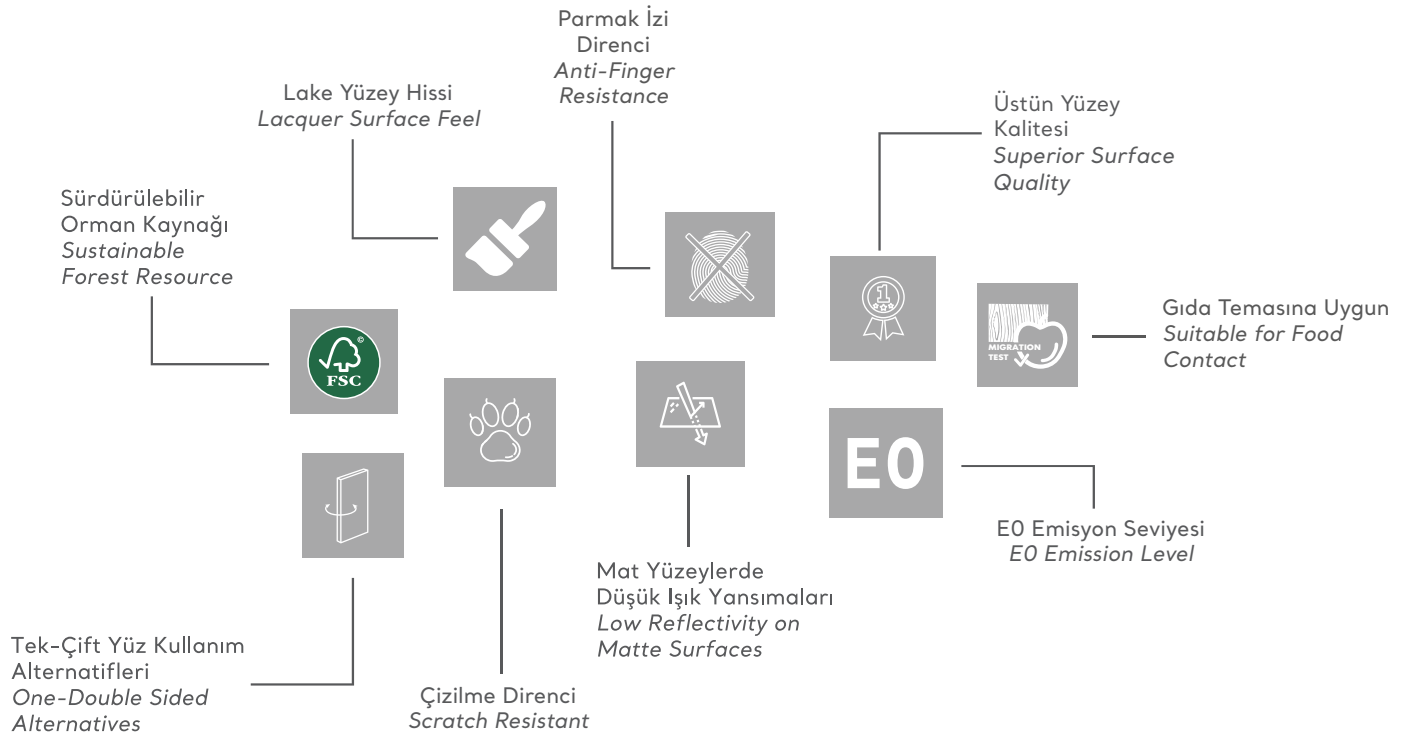

3023 Yunus Gri/Dolphin Grey

3010 İnci Siyah/Pearl Black

Tüm renklerle birebir uyumlu ABS ve PVC Kenar Bantları bulunmaktadır.
There are ABS and PVC Edge Bands that are perfectly compatible with all colors.