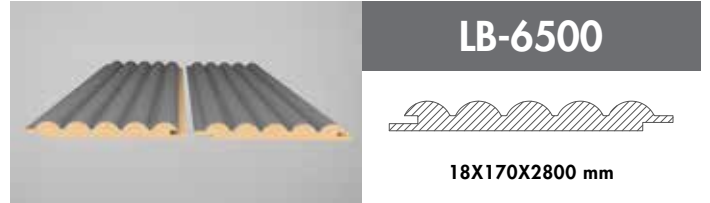

DUVAR KAPLAMA VE DEKORASYON PROFİLLERİ

WALL AND DECORATION PROFILES

Yeni
New

Yeni
New

Yeni
New

AKUSTİK/
ACOUSTIC

* LB-3771 ile LB-3771-Y arasındaki tek fark profillerin birleşim noktalarıdır. Kavisli alanlarda kanal yapısının esnekliği sebebi ile LB-3771 kullanımı tavsiye edilir. Düz yüzeylerde ise LB-3771-Y ürününün kullanımı önerilmektedir.

* The only difference between LB-3771 and LB-3771-Y is in the joint points of the profiles. Due to the flexibility of the channel structure in curved areas, the use of LB-3771 is recommended. For flat surfaces, the LB-3771-Y product is suggested.