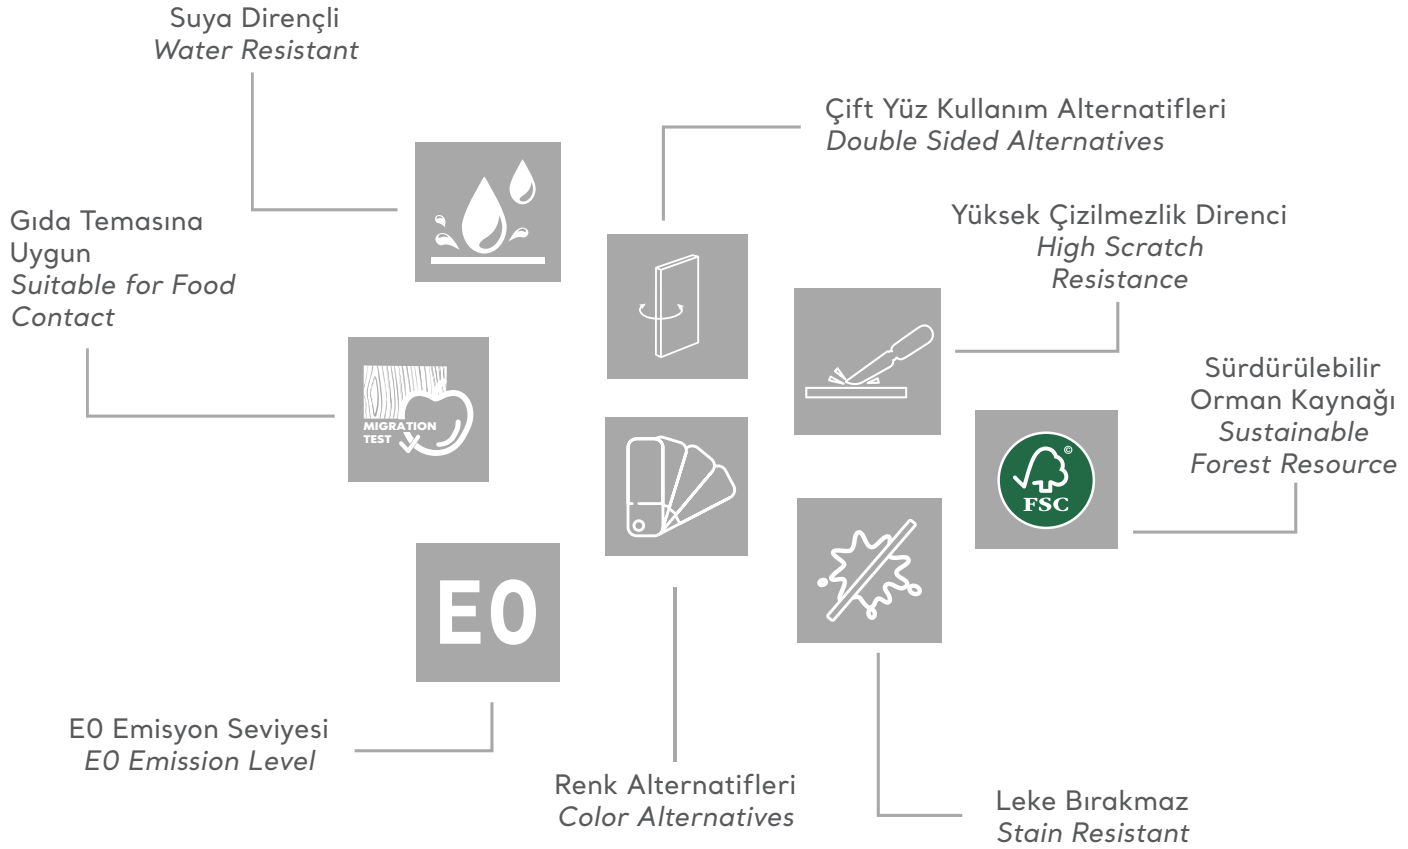

ÜRÜN PRODUCT	KALINLIK (mm) THICKNESS (mm)	ÖLÇÜ (mm) MEASUREMENT (mm)
COMPACT LAM	12	2100X2440 (mm) Çift Yüz/Double Faced

COMPACT LAM RENKLER

COMPACT LAM COLORS

1. Grup

Müşteri talebine istinaden FSC üretimi gerçekleştirilmektedir.
FSC production is carried out in accordance with customer requests.