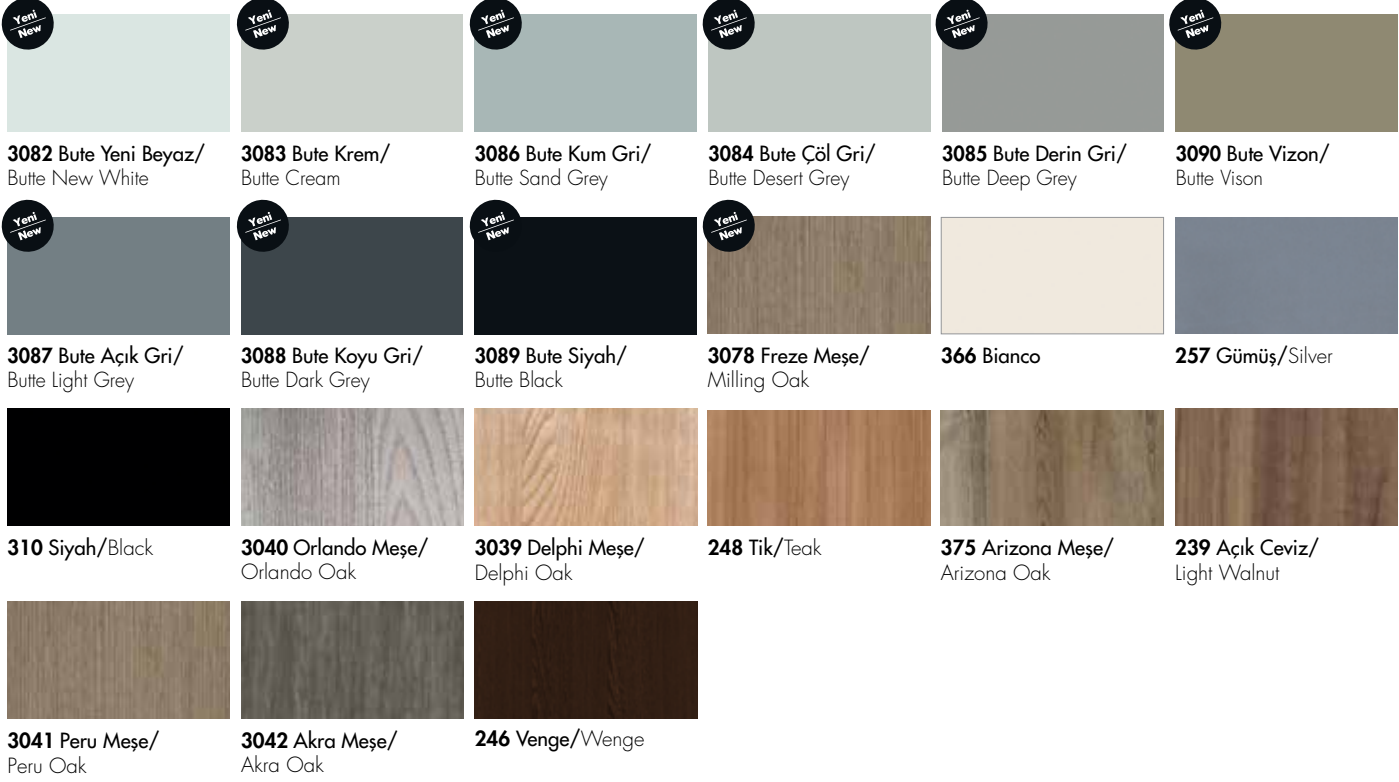

DUVAR VE DEKORASYON PROFİLLERİ RENKLER

WALL AND DECORATION PROFILES COLORS

Beyaz Boyanabilir/White Paintable

231 Bute Beyaz/
Plain White

1. Grup / Group

2. Grup / Group

Supramat

* Yukarıdaki renklerden stoklu üretim bulunmaktadır.
These colors are produced as stock.